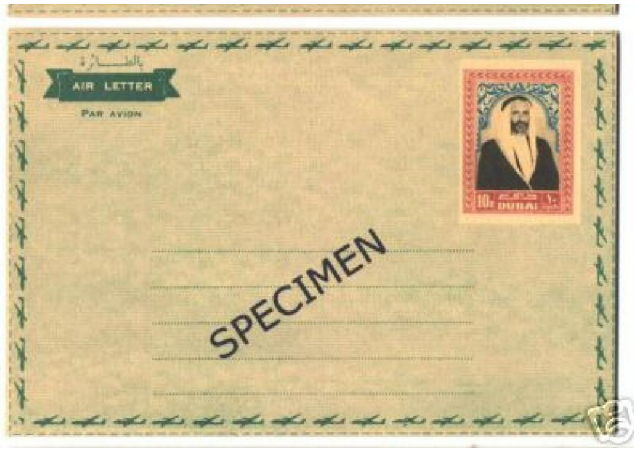

(الشكل 2 Type)